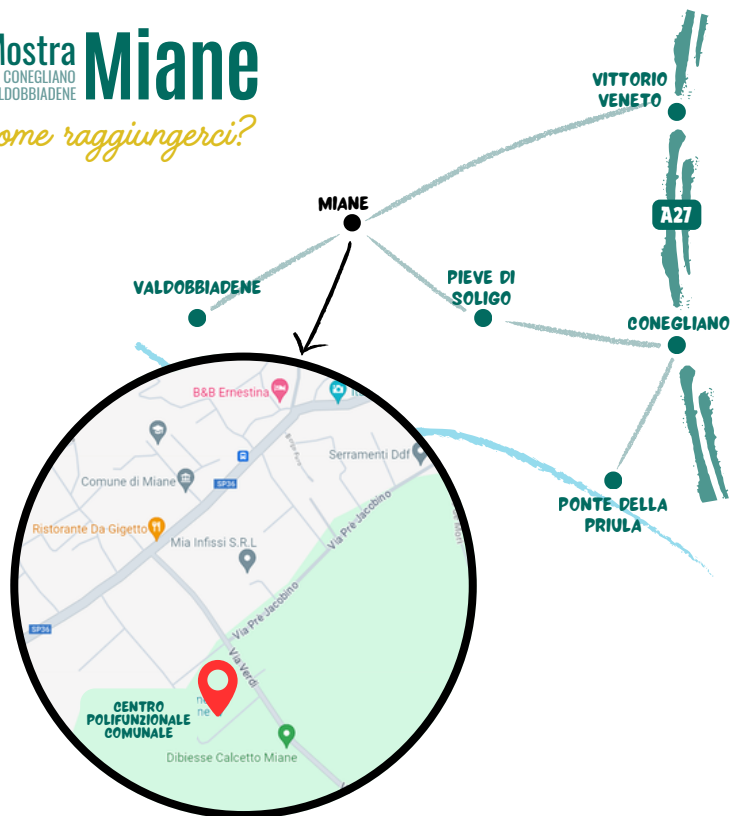

Mostra Miane

del CONEGLIANO VALDOBBIADENE
Come raggiungerci?

CONTATTI

- @prolocomiane
- www.prolocomiane.it
- 342 710 1141
- segreteria@prolocomiane.it

DA SAPERE...

- Area sosta camper adiacente
- Ampio parcheggio per auto
- Accessibile per persone a ridotta capacità motoria
- Area giochi gonfiabili per i bambini

SI RINGRAZIANO PER LA COLLABORAZIONE:

46^a MOSTRA DEL CONEGLIANO VALDOBBIADENE DOCG MIANE

24 APRILE - 3 MAGGIO 2026

CENTRO POLIFUNZIONALE COMUNALE - VIA CAL DI MEZZO 35 - MIANE (TV)

**VEN
24**

ORE 18 - INAUGURAZIONE
CENA CON GRIGLIATA
MUSICA LIVE CON I PARKEISONA
(PRESSO IL CENTRO POLIFUNZIONALE)